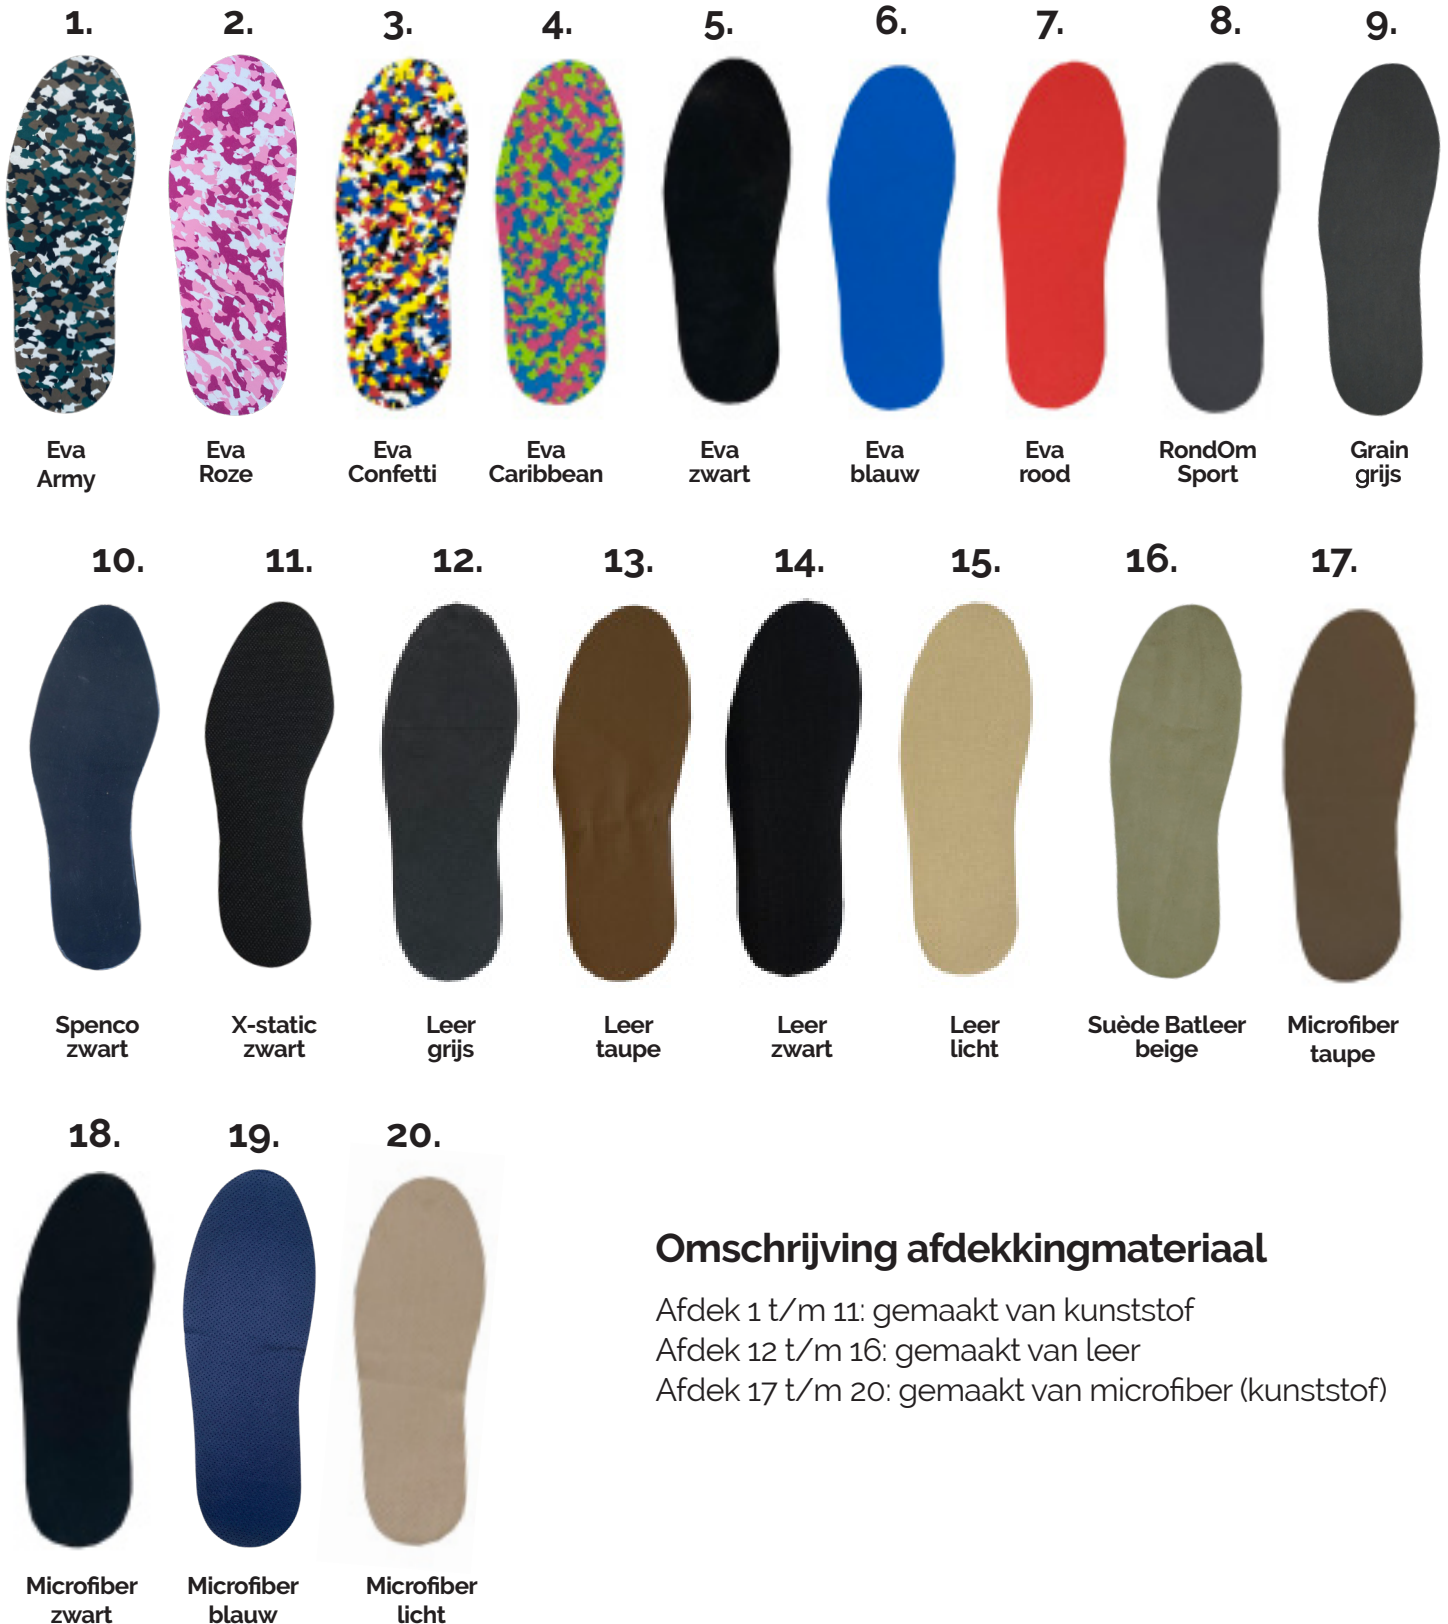

Voorbeelden afdekking

Omschrijving afdekkingmateriaal

Afdek 1 t/m 11: gemaakt van kunststof

Afdek 12 t/m 16: gemaakt van leer

Afdek 17 t/m 20: gemaakt van microfiber (kunststof)